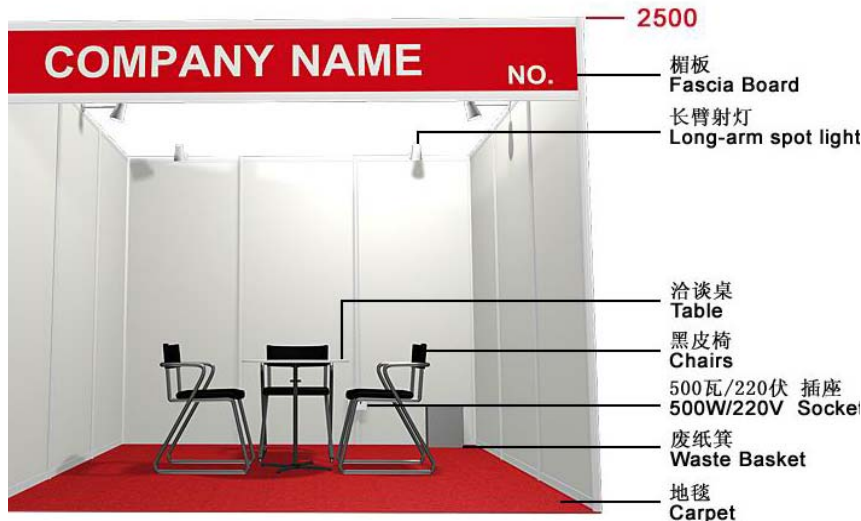

普通标准展台配备及设计

价格:

A 区: 1450 元/ sqm

B 区: 1250 元/sqm 包含管理费与电费

标准展台 (面积为 3 米 x 3 米, 即 9 平方米) 的配备设施如下

(根据展台面积, 设施将会相应增加)

- 展台租用
- 完整展台搭建
- 展台隔板 (白色, 高 2.5 米)
- 墙到墙地毯
- 印有中英文公司名称和展台号的楣板
- 洽谈桌 1 张, 黑皮椅 3 张
- 100W 射灯 4 支
- 5 安培/ 220 伏特插座 (最大 500 瓦特) 1 个
- 废纸篓 1 个
- 展台内日常清洁
- 馆内管理费

以下为标准展台计立面图及平面图: 3 米 x 3 米 = 9 平方米 (主办方保留更改平面图设施位置的权利)

另外, 18 方以上的标准展位可获得咨询台一张。如右图:

其他展商如需要, 请向我们的主场搭建商租赁, 详见表格 2。