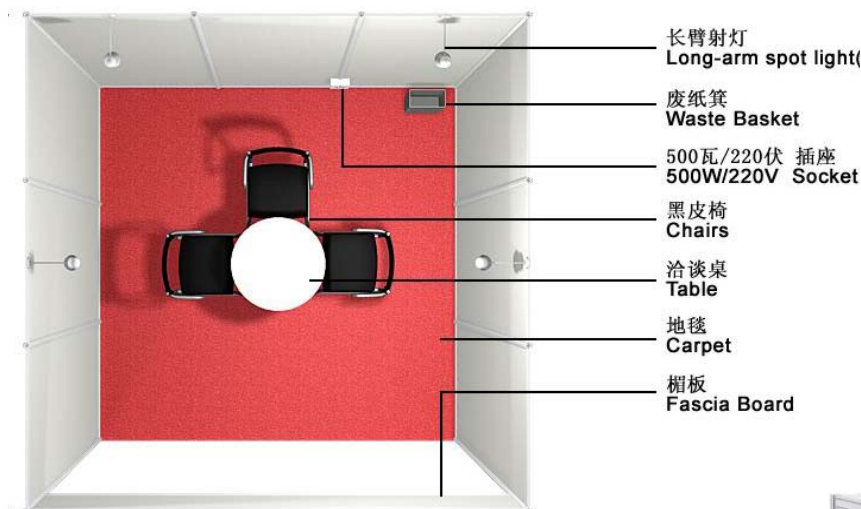

普通标准展台配备及设计

价格:

A 区: 1450 元/ sqm

B 区: 1250 元/sqm 包含管理费与电费

标准展台 (面积为 3 米 x 3 米, 即 9 平方米) 的配备设施如下

(根据展台面积, 设施将会相应增加)

- 展台租用
- 完整展台搭建
- 展台隔板 (白色, 高 2.5 米)
- 墙到墙地毯
- 印有中英文公司名称和展台号的楣板
- 洽谈桌 1 张, 黑皮椅 3 张
- 100W 射灯 4 支
- 5 安培/ 220 伏特插座 (最大 500 瓦特) 1 个
- 废纸篓 1 个
- 展台内日常清洁
- 馆内管理费

以下为标准展台计立面图及平面图: 3 米 x 3 米 = 9 平方米 (主办方保留更改平面图设施位置的权利)

另外, 18 方以上的标准展位可获得咨询台一张。如右图:

其他展商如需要, 请向我们的主场搭建商租赁, 详见表格 2。